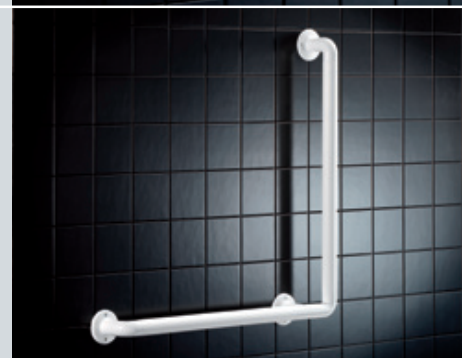

Barre d'appui avec capuchon

153 mm	R1351xxx
306 mm	R1352xxx
459 mm	R1353xxx
612 mm	R1354xxx
Emballée pour la vente, avec vis de fixation, 153 mm	R1451000
Emballée pour la vente, avec vis de fixation, 306 mm	R1452000
Emballée pour la vente, avec vis de fixation, 459 mm	R1453000
Emballée pour la vente, avec vis de fixation, 612 mm	R1454000

Barre d'appui coudée

Droite, 90°, 600 x 600 mm	R1364xxx
Gauche, 90°, 600 x 600 mm	R1374xxx
Droite, 135°, 450 x 450 mm	R1365xxx
Gauche, 135°, 450 x 450 mm	R1375xxx

Les articles suivants ne se déclinent pas en rouge :
R1364, R1365, R1374 et R1375.