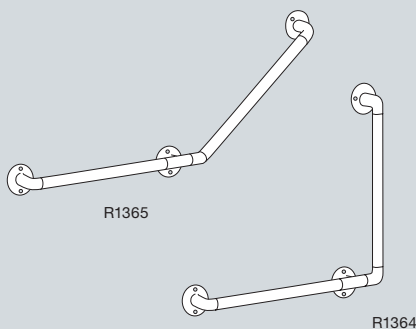

Barre d'appui avec capuchon

153 mm	R1351xxx
306 mm	R1352xxx
459 mm	R1353xxx
612 mm	R1354xxx
Emballée pour la vente, avec vis de fixation, 153 mm	R1451000
Emballée pour la vente, avec vis de fixation, 306 mm	R1452000
Emballée pour la vente, avec vis de fixation, 459 mm	R1453000
Emballée pour la vente, avec vis de fixation, 612 mm	R1454000

Barre d'appui coudée

Droite, 90°, 600 x 600 mm	R1364xxx
Gauche, 90°, 600 x 600 mm	R1374xxx
Droite, 135°, 450 x 450 mm	R1365xxx
Gauche, 135°, 450 x 450 mm	R1375xxx

Les articles suivants ne se déclinent pas en rouge :
R1364, R1365, R1374 et R1375.

Tube

81 mm	R1315xxx
234 mm	R1314xxx
387 mm	R1313xxx
540 mm	R1312xxx

Raccords

Rosace murale avec raccord T et chevilles*	R1320xxx
Rosace murale coudée à 90° avec cheville*	R1321xxx
Rosace murale coudée à 90° avec cheville et capuchon	R1324xxx
Cheville	R1325000
Coude 45° avec cheville	R1335xxx
Raccord T sans cheville	R1340xxx
Coude 90° sans cheville	R1345xxx