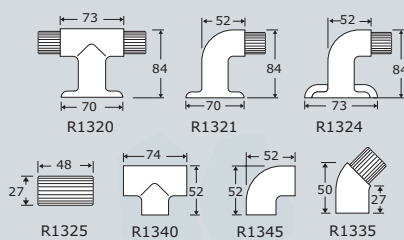

Barre d'appui avec capuchon

153 mm	R1351xxx
306 mm	R1352xxx
459 mm	R1353xxx
612 mm	R1354xxx
Emballée pour la vente, avec vis de fixation, 153 mm	R1451000
Emballée pour la vente, avec vis de fixation, 306 mm	R1452000
Emballée pour la vente, avec vis de fixation, 459 mm	R1453000
Emballée pour la vente, avec vis de fixation, 612 mm	R1454000

Barre d'appui coudée

Droite, 90°, 600 x 600 mm	R1364xxx
Gauche, 90°, 600 x 600 mm	R1374xxx
Droite, 135°, 450 x 450 mm	R1365xxx
Gauche, 135°, 450 x 450 mm	R1375xxx

Les articles suivants ne se déclinent pas en rouge :
R1364, R1365, R1374 et R1375.

Tube

81 mm	R1315xxx
234 mm	R1314xxx
387 mm	R1313xxx
540 mm	R1312xxx

Raccords

Rosace murale avec raccord T et chevilles*	R1320xxx
Rosace murale coudée à 90° avec cheville*	R1321xxx
Rosace murale coudée à 90° avec cheville et capuchon	R1324xxx
Cheville	R1325000
Coude 45° avec cheville	R1335xxx
Raccord T sans cheville	R1340xxx
Coude 90° sans cheville	R1345xxx

*Livrée sans capuchon.

Les articles suivants ne se déclinent pas en rouge :
R1320, R1321, R1340 et R1345

- 000 Blanc
- 035 Rouge RAL3003
- 108 Bleu foncé RAL5011