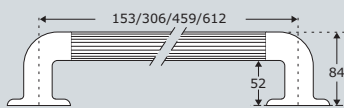

Barre d'appui avec capuchon

153 mm	R1351xxx
306 mm	R1352xxx
459 mm	R1353xxx
612 mm	R1354xxx
Emballée pour la vente, avec vis de fixation, 153 mm	R1451000
Emballée pour la vente, avec vis de fixation, 306 mm	R1452000
Emballée pour la vente, avec vis de fixation, 459 mm	R1453000
Emballée pour la vente, avec vis de fixation, 612 mm	R1454000

Barre d'appui coudée

Droite, 90°, 600 x 600 mm	R1364xxx
Gauche, 90°, 600 x 600 mm	R1374xxx
Droite, 135°, 450 x 450 mm	R1365xxx
Gauche, 135°, 450 x 450 mm	R1375xxx

Les articles suivants ne se déclinent pas en rouge :
R1364, R1365, R1374 et R1375.

Tube

81 mm	R1315xxx
234 mm	R1314xxx
387 mm	R1313xxx
540 mm	R1312xxx

Raccords

Rosace murale avec raccord T et chevilles*	R1320xxx
Rosace murale coudée à 90° avec cheville*	R1321xxx
Rosace murale coudée à 90° avec cheville et capuchon	R1324xxx
Cheville	R1325000
Coude 45° avec cheville	R1335xxx
Raccord T sans cheville	R1340xxx
Coude 90° sans cheville	R1345xxx