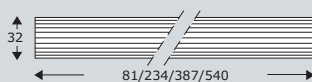

Barre d'appui avec capuchon

153 mm	R1351xxx
306 mm	R1352xxx
459 mm	R1353xxx
612 mm	R1354xxx
Emballée pour la vente, avec vis de fixation, 153 mm	R1451000
Emballée pour la vente, avec vis de fixation, 306 mm	R1452000
Emballée pour la vente, avec vis de fixation, 459 mm	R1453000
Emballée pour la vente, avec vis de fixation, 612 mm	R1454000

Barre d'appui coudée

Droite, 90°, 600 x 600 mm	R1364xxx
Gauche, 90°, 600 x 600 mm	R1374xxx
Droite, 135°, 450 x 450 mm	R1365xxx
Gauche, 135°, 450 x 450 mm	R1375xxx

Les articles suivants ne se déclinent pas en rouge :
R1364, R1365, R1374 et R1375.

Tube

81 mm	R1315xxx
234 mm	R1314xxx
387 mm	R1313xxx
540 mm	R1312xxx

Raccords

Rosace murale avec raccord T et chevilles*	R1320xxx
Rosace murale coudée à 90° avec cheville*	R1321xxx
Rosace murale coudée à 90° avec cheville et capuchon	R1324xxx
Cheville	R1325000
Coude 45° avec cheville	R1335xxx
Raccord T sans cheville	R1340xxx
Coude 90° sans cheville	R1345xxx