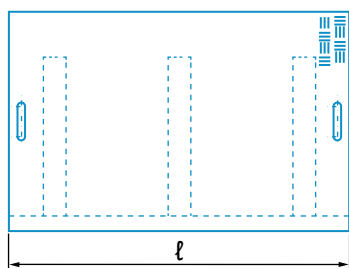

Voir conseils et précisions p.72-73

PLAQUES DE FRANCHISSEMENT SB-K

Indispensable pour accéder à des hauteurs de marches jusqu'à 120 mm.
Surface de roulement antidérapante en tôle damier.
Convient pour l'accès dans les magasins ou les commerces.
Hauteur fixe à préciser lors de la commande.

► **Utilisations** : fauteuils roulants, vitrines roulantes, ...
Roues et roulettes.

Capacité maxi

300 l'unité **KG**

Surface de roulement antidérapante

Trou de main servant de poignée pour faciliter la préhension

SCHÉMAS

MODÈLE NON RÉGLABLE

ATTENTION !

Il est nécessaire de nous transmettre la hauteur exacte à franchir.

p.13 du TARIF

Type	Code	Longueur L (mm)	Largeur l (mm)	Hauteur H (mm)	Capacité (kg/unit.)	Poids (kg/unit.)
TYPE SB-K Hauteur à préciser lors de la commande						
SB-K 10	307.00.110	500	1 000	10-70	300	9
SB-K 11	307.00.111	650	1 000	70-120	300	11