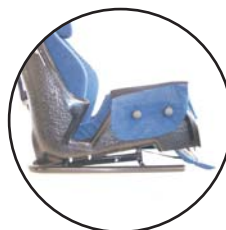

Châssis au choix (1 obligatoire)

Châssis 120
à poser