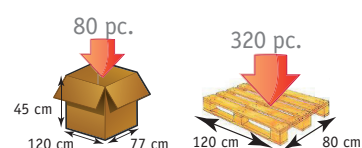

Matériaux : aluminium et polypropylène

- > choix des coloris
- > bague anti bruit
- > embout anti dérapant

GARANTIE 2 ANS
POIDS SUPPORTE: 130 KG

Fun Océan

Fun Turquoise

Fun Anis

Fun rouge

Conditionnement :
Cartons : 4 - Palette : 320

DIMENSIONS

Canne Fun	
Hauteur poignée-sol	77/98 cm
Hauteur appui brachial	22 cm
Largeur manchettes	10 cm
Poids	0.51 kg

EAN, PRISE EN CHARGE

Référence	Désignation	Code EAN	LPPR TTC 1296787
200013	canne Fun 130 kg Océan	3401078425875	
200014	canne Fun 130 kg rouge	3401042362489	
200017	canne Fun 130 kg turquoise	3401078628450	
200018	canne Fun 130 kg anis	3701127700497	