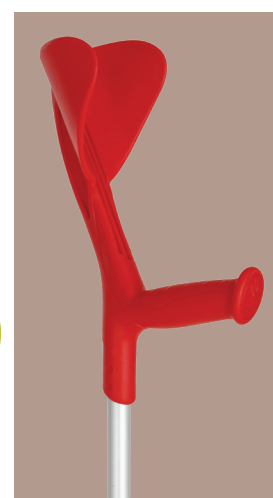

Cannes anglaises FUN

Testées et certifiées jusqu'à 130 kg, les cannes **Evolution** possèdent une poignée ergonomique avec une large appui enveloppant l'avant bras et une forme épousant la paume de la main de façon optimal.
Testées et certifiées.

Matériaux : aluminium et polypropylène

- > choix des coloris
- > bague anti bruit
- > embout anti dérapant

GARANTIE 2 ANS
POIDS SUPPORTE: 130 KG

Fun Océan

Fun Turquoise

Fun Anis

Fun rouge

Conditionnement :
Cartons : 4 - Palette : 320

DIMENSIONS

Canne Fun	
Hauteur poignée-sol	77/98 cm
Hauteur appui brachial	22 cm
Largeur manchettes	10 cm
Poids	0.51 kg

EAN, PRISE EN CHARGE

Référence	Désignation	Code EAN	LPPR TTC 1296787
200013	canne Fun 130 kg Océan	3401078425875	
200014	canne Fun 130 kg rouge	3401042362489	
200017	canne Fun 130 kg turquoise	3401078628450	
200018	canne Fun 130 kg anis	3701127700497	