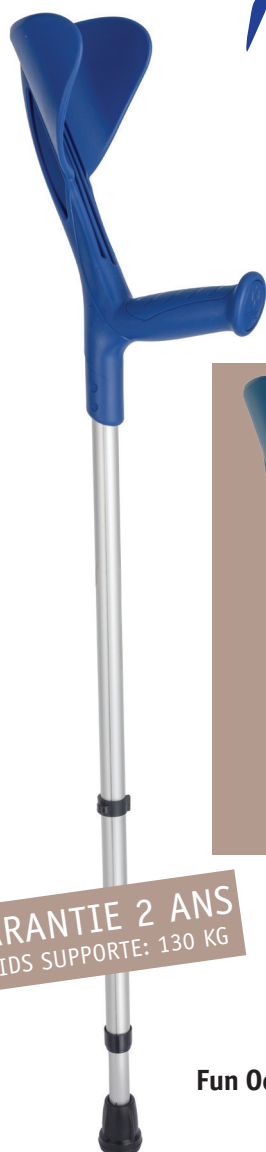

Cannes anglaises FUN

Testées et certifiées jusqu'à 130 kg, les cannes **Evolution** possèdent une poignée ergonomique avec une large appui enveloppant l'avant bras et une forme épousant la paume de la main de façon optimal.
Testées et certifiées.

Matériaux : aluminium et polypropylène

- > choix des coloris
- > bague anti bruit
- > embout anti dérapant

GARANTIE 2 ANS
POIDS SUPPORTE: 130 KG

Fun Océan

Fun Turquoise

Fun Anis

Fun rouge

Conditionnement :
Cartons : 4 - Palette : 320

DIMENSIONS

Canne Fun	
Hauteur poignée-sol	77/98 cm
Hauteur appui brachial	22 cm
Largeur manchettes	10 cm
Poids	0.51 kg

EAN, PRISE EN CHARGE

Référence	Désignation	Code EAN	LPPR TTC 1296787
200013	canne Fun 130 kg Océan	3401078425875	
200014	canne Fun 130 kg rouge	3401042362489	
200017	canne Fun 130 kg turquoise	3401078628450	
200018	canne Fun 130 kg anis	3701127700497	