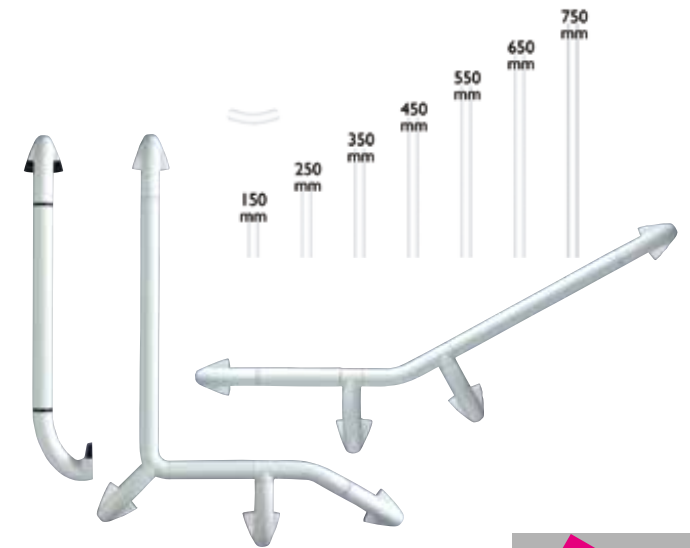

Invacare® **Revato**

Les barres **Revato** sont en acier rilsané.

Invacare® **Aqua**

Les barres de maintien **Aqua** sont en aluminium ABS. Leur ergonomie spécifique leur garantit une préhension facilitée et sécurisée. Leur diamètre est de 35 mm. (livrées sans vis)

Longueurs disponibles : 25, 40, 50, 60, 80 cm, version coudée, version en L.

Invacare® **Futura**

Conçues pour apporter un maximum de solutions d'installations, nos barres de maintien en plastique et aluminium époxy **Aquatec® Futura** sont également faciles à commander grâce à notre système exclusif de kits.